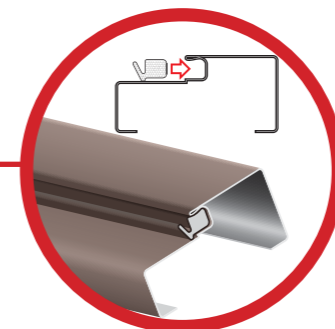

# KONSTRUKCE DVEŘÍ

- 1 3 bodový denní zámek
- 2 3 bodový hlavní zámek
- 3 Dřevěná konstrukce zámku
- 4 Třídílný venkovní závěs
- 5 Západky proti vypáčení
- 6 Zesílení výplně pantů
- 7 Výplň z polystyrenu
- 8 Ocelový pozinkovaný plech
- 9 Strukturovaná PVC fólie s UV filtrem
- 10 Regulace zámku

Horní tříbodový zámek

Komplet kování se systémem jednoho klíče

Hlavní tříbodový zámek

Těsnění ve dveřích

3 venkovní panty - třídílné

Patentovaný systém montáže zárubně

Těsnění v zárubni

Práh z nerez oceli (montáž)

- A Termoizolační výplň (polystyren)
- B Dřevěná část
- C Těsnění v zárubni
- D Zárubeň
- E Závěs
- F Těsnění ve dveřích

Konstrukce závěsů pro dveře otevírané jak ven tak dovnitř zneumožňuje vysazení dveří.