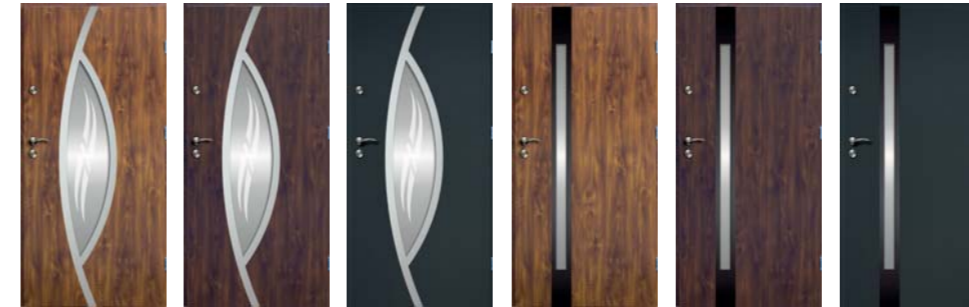

Verte Ellise zlatý dub **Verte Ellise** tmavý ořech **Verte Ellise** antracit **Verte Tratto** zlatý dub **Verte Tratto** tmavý ořech **Verte Tratto** antracit