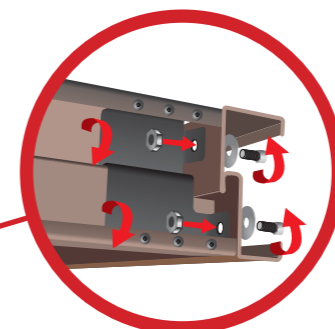

# KONSTRUKCE DVEŘÍ

- 1 3 bodový denní zámek
- 2 3 bodový hlavní zámek
- 3 Dřevěná konstrukce zámku
- 4 Třídílný venkovní závěs
- 5 Západky proti vypáčení
- 6 Zesílení výplně pantů
- 7 Výplň z polystyrenu
- 8 Ocelový pozinkovaný plech
- 9 Strukturovaná PVC fólie s UV filtrem
- 10 Regulace zámku

Horní tříbodový zámek

Komplet kování se systémem jednoho klíče

Hlavní tříbodový zámek

Těsnění ve dveřích

3 venkovní panty - třídílné

Patentovaný systém montáže zárubně

Těsnění v zárubni

Práh z nerez oceli (montáž)

- A Termoizolační výplň (polystyren)
- B Dřevěná část
- C Těsnění v zárubni
- D Zárubeň
- E Závěs
- F Těsnění ve dveřích

Konstrukce závěsů pro dveře otevírané jak ven tak dovnitř zneumožňuje vysazení dveří.