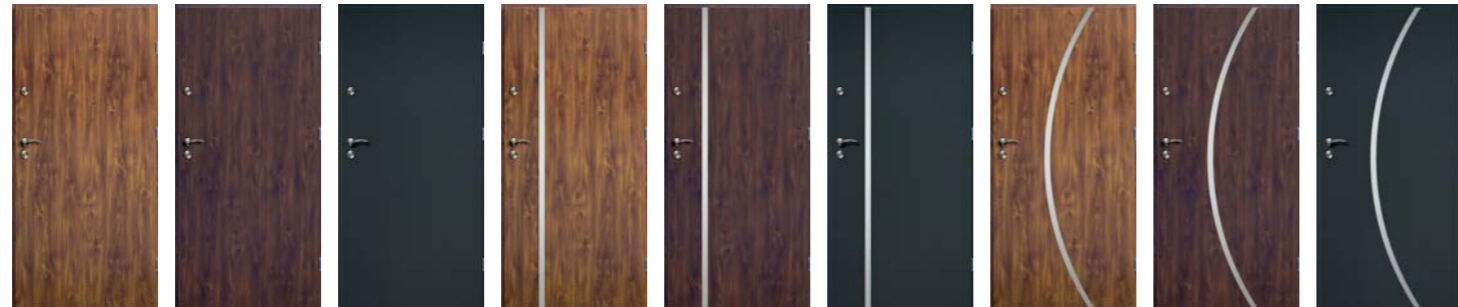

ARTE / VERTE LINE

Arte zlatý dub **Arte** tmavý ořech **Arte** antracit **Arte Line** zlatý dub **Arte Line** tmavý ořech **Arte Line** antracit **Arte Arc** zlatý dub **Arte Arc** tmavý ořech **Arte Arc** antracit