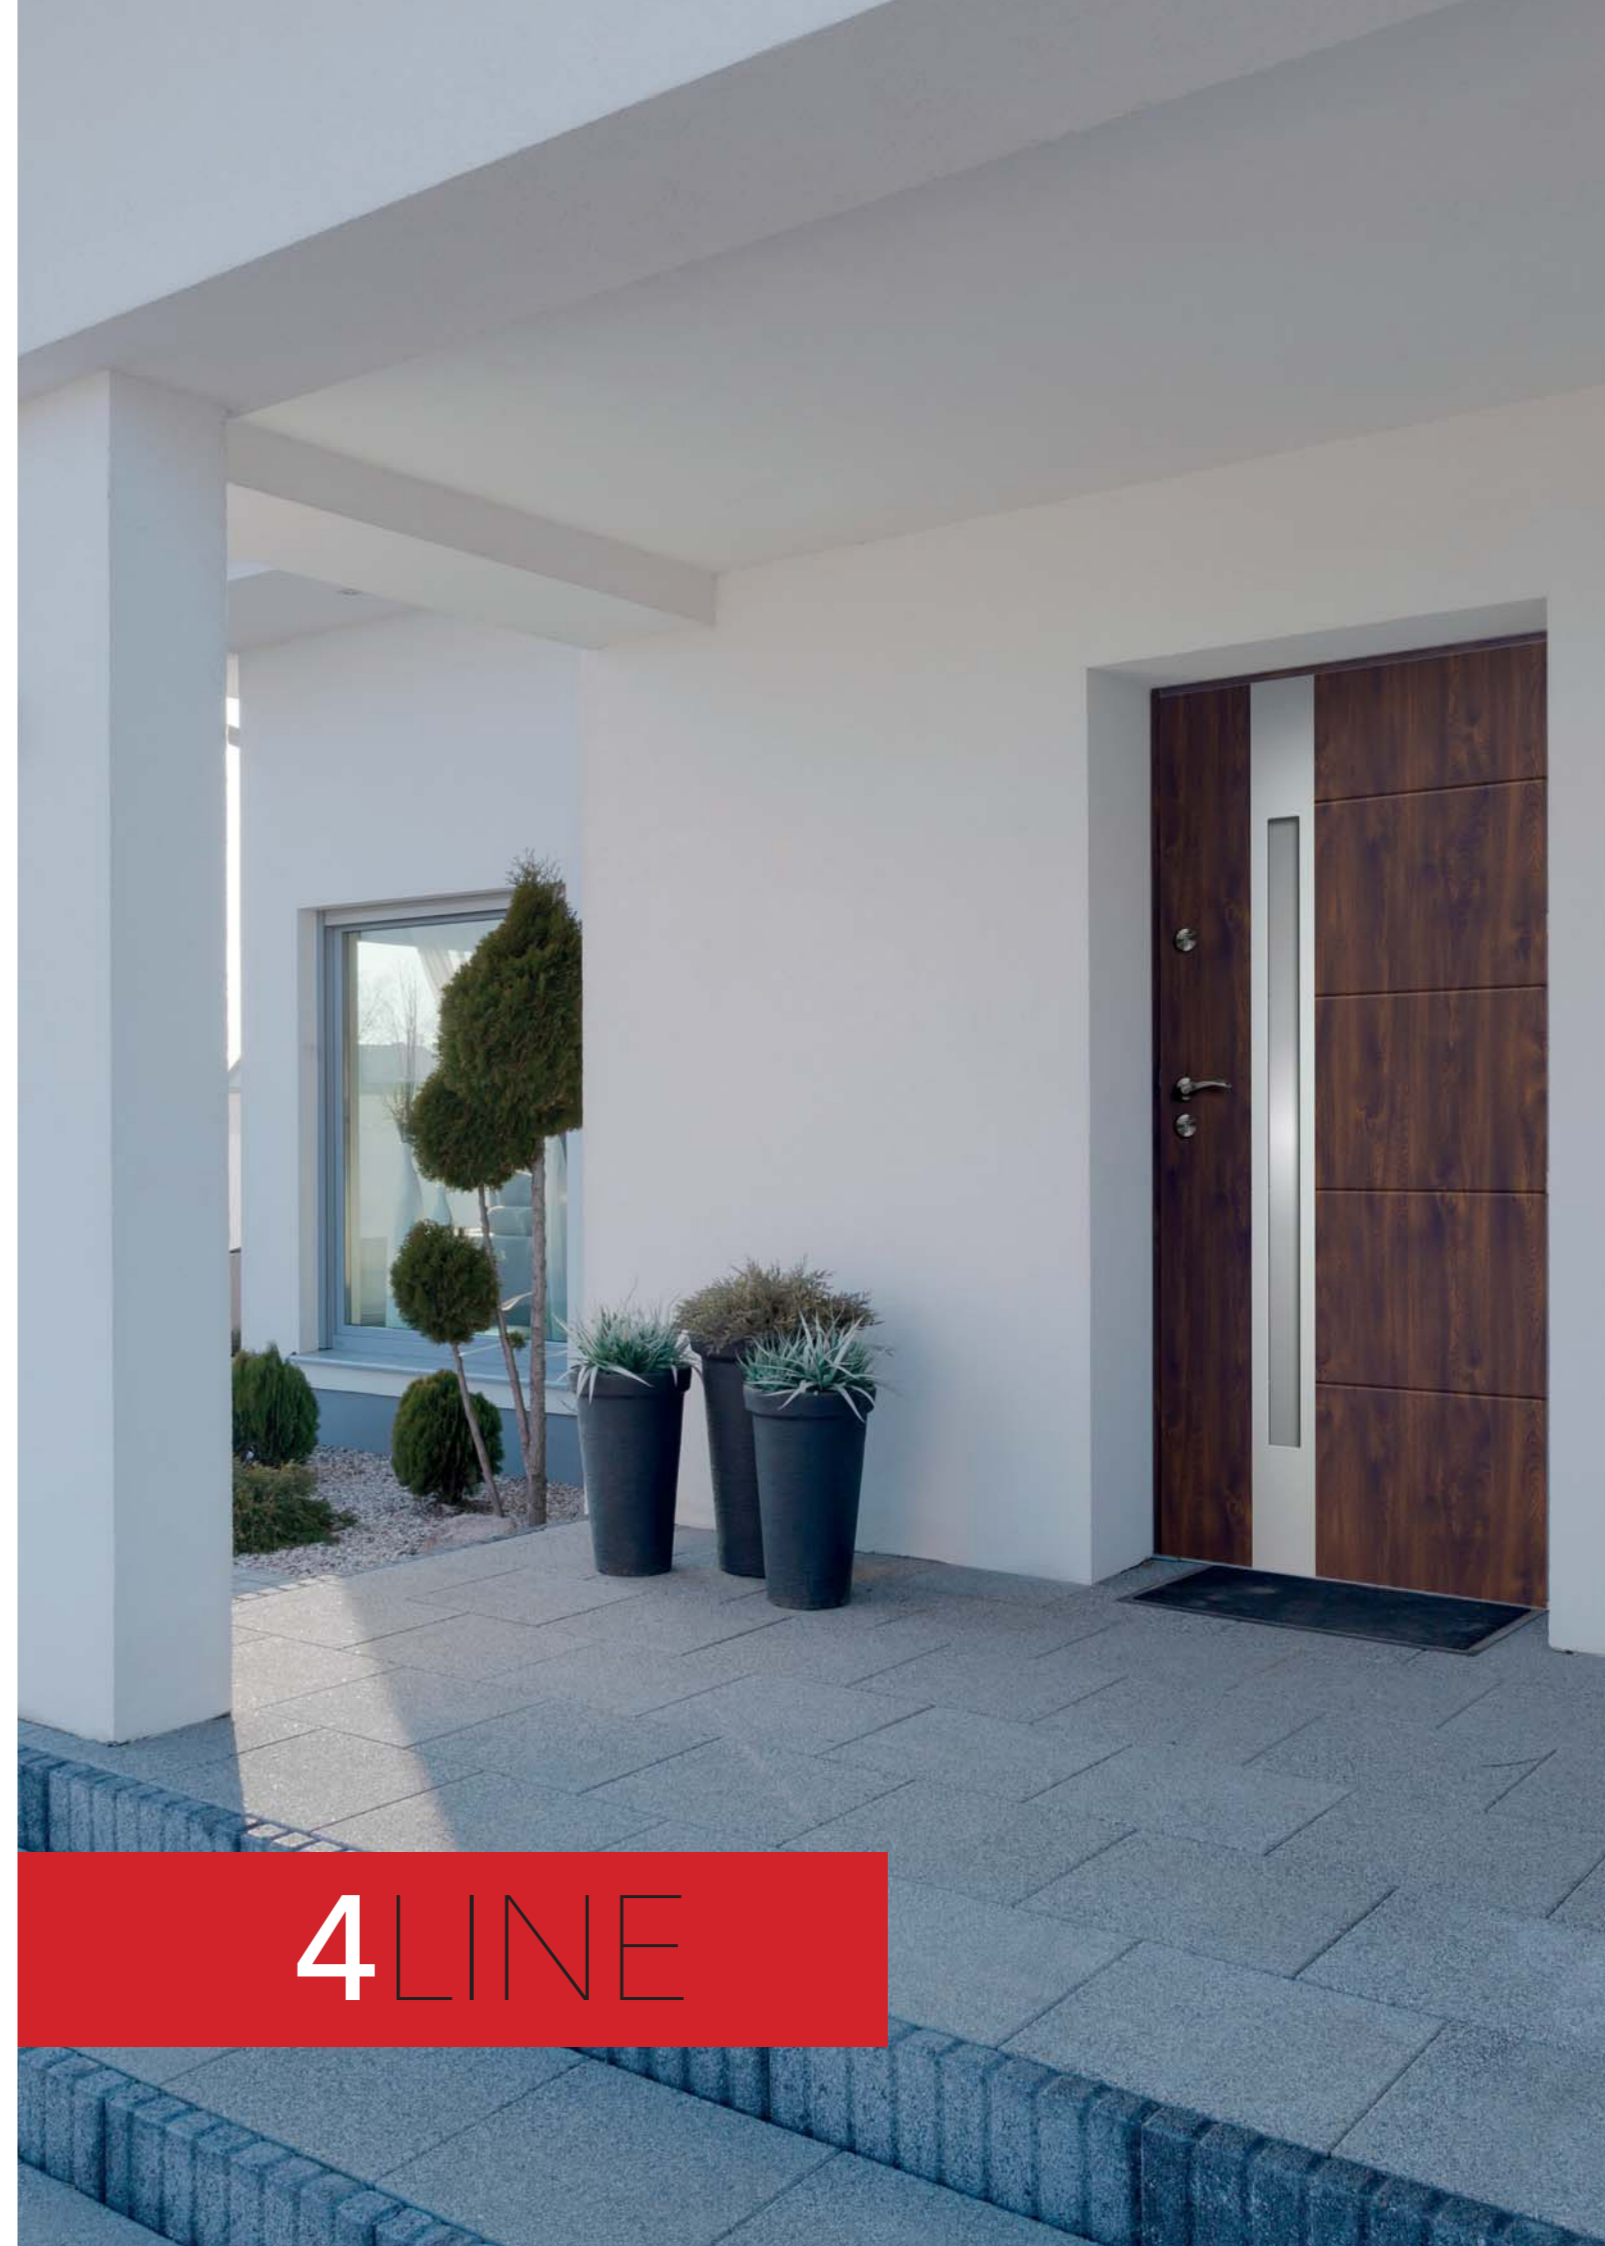

ZASKLENÍ*

Dostupné verze zasklení na s.24