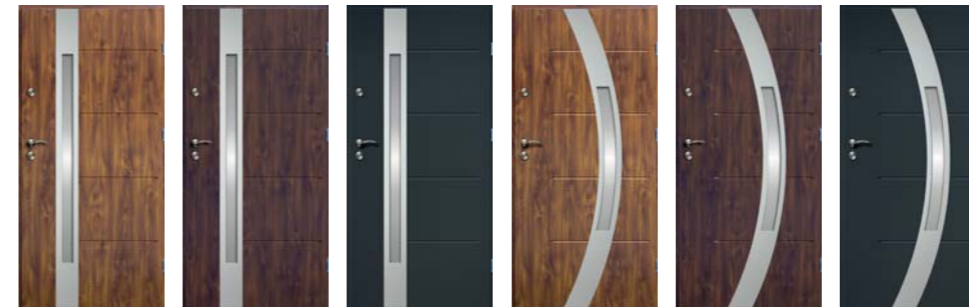

4Line Verte zlatý dub **4Line Verte** tmavý ořech **4Line Verte** antracit **4Line Verte Arc** zlatý dub **4Line Verte Arc** tmavý ořech **4Line Verte Arc** antracit