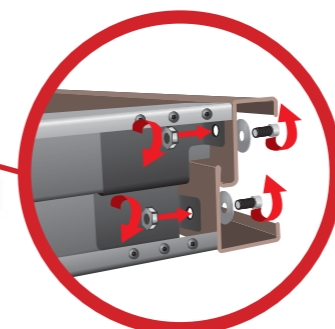

# KONSTRUKCE DVEŘÍ

- 1 3 bodový denní zámek
- 2 3 bodový hlavní zámek
- 3 Dřevěná konstrukce zámku
- 4 Třídílný venkovní závěs
- 5 Západky proti vypáčení
- 6 Zesílení výplně pantů
- 7 Výplň z polystyrenu
- 8 Ocelový pozinkovaný plech
- 9 Strukturovaná PVC fólie s UV filtrem
- 10 Regulace zámku

Horní tříbodový zámek

Komplet kování se systémem jednoho klíče

Hlavní tříbodový zámek

Těsnění ve dveřích

3 venkovní panty - třídílné

Patentovaný systém montáže zárubně

Těsnění v zárubni

Práh z nerez oceli (montáž)

- A Termoizolační výplň (polystyren)
- B Dřevěná část
- C Těsnění v zárubni
- D Zárubeň
- E Závěs
- F Těsnění ve dveřích

Konstrukce závěsů pro dveře otevírané jak ven tak dovnitř zneumožňuje vysazení dveří.