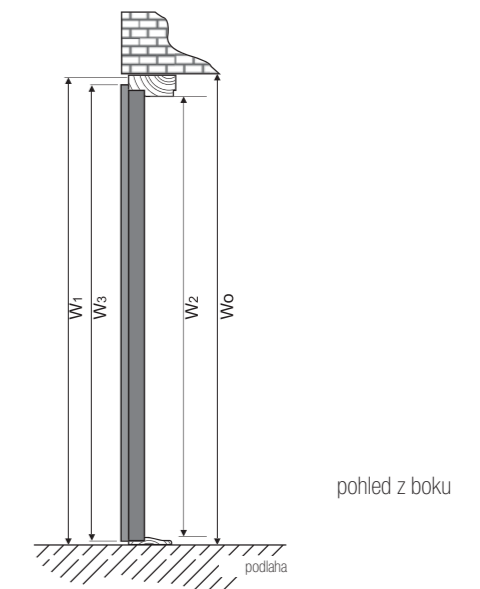

## ROZMĚRY DVEŘÍ

Druh dveří	Rozměry dveří [mm]							Požadované rozměry stavebního otvoru pro montáž dveří [mm]	
	Světlá šířka dveří	Celková výška rámu	Celková šířka rámu	Výška průchodu	Výška	Šířka	Síla	Wo	So
	S <sub>1</sub>	W <sub>1</sub>	S <sub>2</sub>	W <sub>2</sub>	W <sub>3</sub>	S <sub>3</sub>	G		
80	801	2070	900	2002	2035	845	55	2102	914
90	901	2070	1000	2002	2035	945	55	2102	1014

## DETAILY

Hlavní zámek  
3 bodový

Denní zámek  
3 bodový

3 Panty

3 západky proti vylovení

Nastavení přítaku dveří

## PRŮŘEZ

pohled z boku

pohled zhora