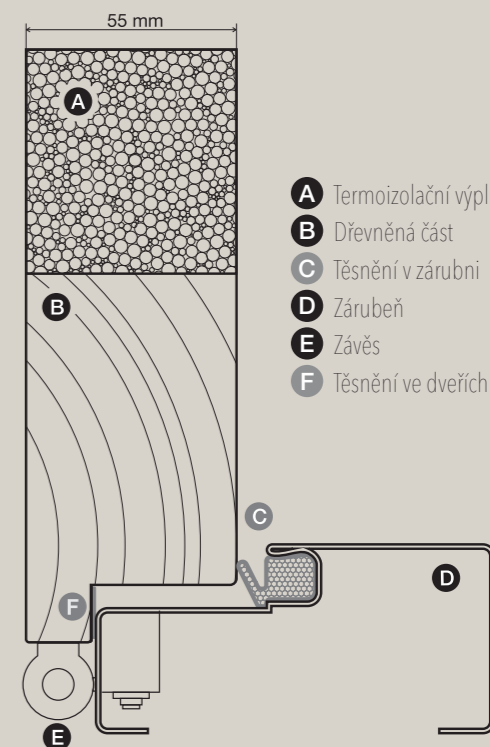

# KONSTRUKCE DVEŘÍ

- 1 3 bodový denní zámek
- 2 3 bodový hlavní zámek
- 3 Dřevěná konstrukce zámku
- 4 Třídílný venkovní závěs
- 5 Západky proti vypáčení
- 6 Zesílení výplně pantů
- 7 Výplň z polystyrenu
- 8 Ocelový pozinkovaný plech
- 9 Strukturovaná PVC fólie s UV filtrem
- 10 Regulace zámku

Horní tříbodový zámek

Komplet kování se systémem jednoho klíče

Hlavní tříbodový zámek

Těsnění ve dveřích

3 venkovní panty - třídílné

Patentovaný systém montáže zárubně

Těsnění v zárubni

Práh z nerez oceli (montáž)

- A Termoizolační výplň (polystyren)
- B Dřevěná část
- C Těsnění v zárubni
- D Zárubeň
- E Závěs
- F Těsnění ve dveřích

Konstrukce závěsů pro dveře otevírané jak ven tak dovnitř zneumožňuje vysazení dveří.