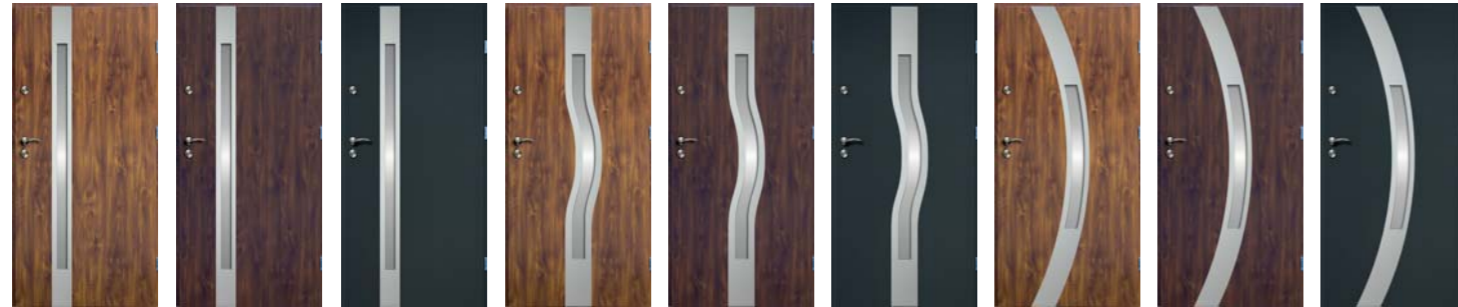

Verte II zlatý dub **Verte II** tmavý ořech **Verte II** antracit **Verte III** zlatý dub **Verte III** tmavý ořech **Verte III** antracit **Verte Arc** zlatý dub **Verte Arc** tmavý ořech **Verte Arc** antracit