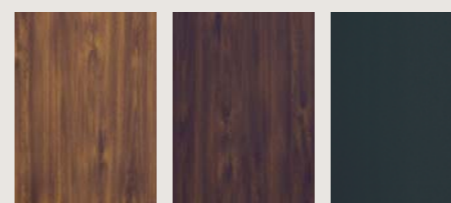

BARVY

zlatý dub tmavý ořech antracit