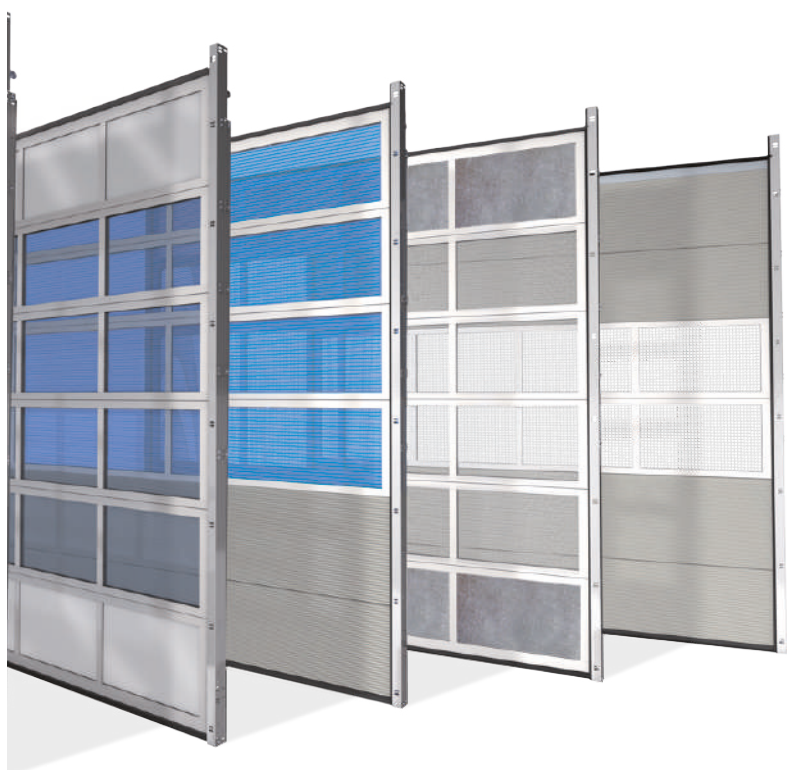

ALU 40mm

Kde světlo a viditelnost něco znamenají

Pokud vám záleží na velké průsvitnosti a viditelnosti, jsou tu pro vás vrata ALU 40mm. Hliníkové sekce jsou vertikálně rozděleny do několika částí, které díky své jednoduchosti lze upravit na míru a dle přání zákazníka. Hliníkové rámy v kazetovém provedení můžete kombinovat výplněmi různých typů izolačních oken, rozličným lakováním hliníkových profilů, nebo výplněmi v podobě perforovaných plechů

U

U hodnota – ISO 40mm sekční vrata: 5000x5000mm: 3.87 W/m²K

Vyberte si prosvětlení a viditelnost

ALU 40mm nabízí výběr oken různé kvality. Barevné, průhledné, kombinované s ISO panely, kvalitní zpracování prosklení. Kombinujte ALU panely s ISO barevnými panely. Vrata ALU díky designu nabízí kombinaci atraktivity, perfektní viditelnosti a širokého upotřebení v moderní výstavbě.